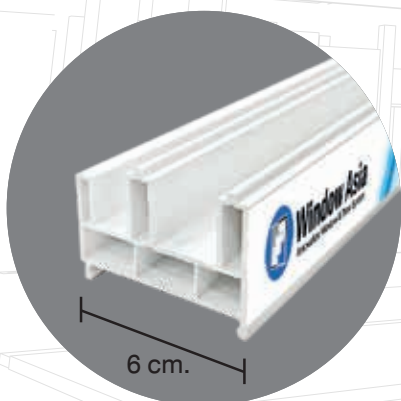

ราคาประหยัด คุณภาพจัดเต็ม

ประตูหน้าต่างยูพีวีซีที่ดีไซน์มาเพื่อความประหยัด ที่คงไว้ซึ่งคุณภาพของวัสดุและอุปกรณ์ บานเลื่อนสลับไหล แข็งแรง ทนทาน มาพร้อมภาพลักษณ์ที่สวยงามและฟังก์ชันการใช้งานที่ครบถ้วน อีกทั้งยังปลอดภัย ไร้สารก่อมะเร็ง และสารที่เป็นอันตราย ให้บ้านสวยครบ จบไม่บานปลาย