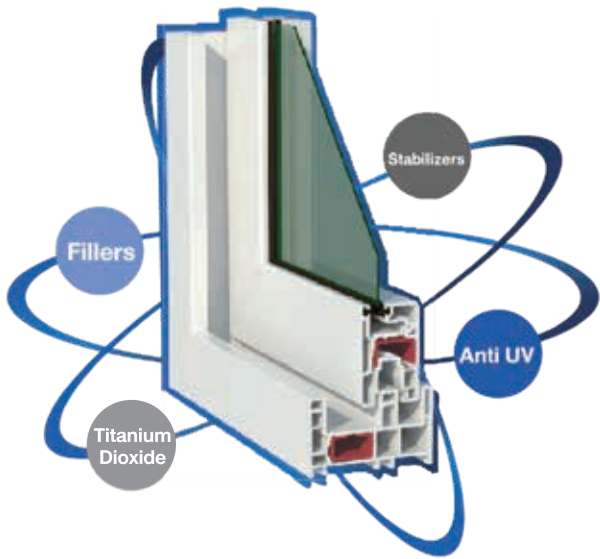

ทนต่อทุกสภาวะอากาศ Weather Resistant

- **Stabilizers**
  ช่วยรักษาสภาพของวัสดุ ป้องกันการแตก กรอบ
  กนทานต่อทุกสภาวะอากาศ
- **Anti UV**
  ป้องกันการซีดจาง และการเปลี่ยนแปลงของผิววัสดุ
  ที่เกิดจากรังสี UV
- **Fillers**
  เพิ่มความแข็งแรง ลดอัตราการงยายและหดตัว
  ของวัสดุที่เกิดจากรังสี UV
- **Titanium Dioxide**
  ป้องกันการสะสมของความร้อน ถ่ายเทอุณหภูมิได้ดี

อุปกรณ์ล็อกเพิ่มความปลอดภัย Safty Enhancement