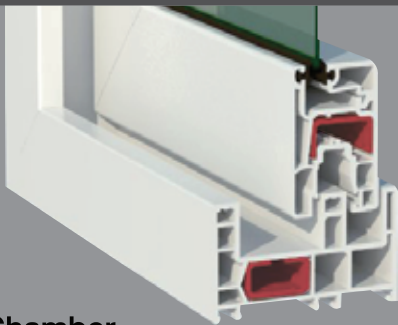

ลดความร้อนและเสียงรบกวน Heat & Sound Insulation

Multi Chamber

- เนื้อ uPVC เป็นฉนวนโดยธรรมชาติ และด้วยการออกแบบ Profile ให้มีช่อง Multi Chamber ช่วยลดทอนเสียงรบกวนและความร้อนจากภายนอก