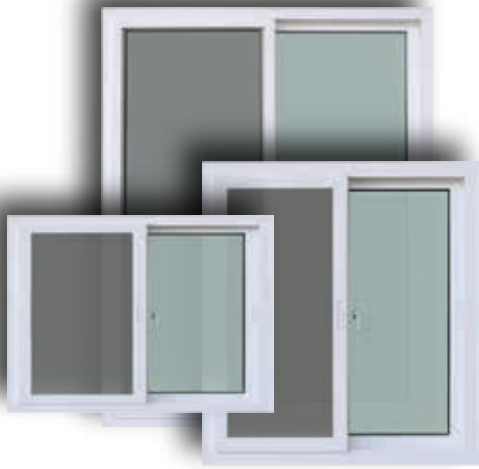

10 ซม.

เฟรม 10 ซม.

ใหญ่กว่า แข็งแรงกว่า เพิ่มน้ำหนัก