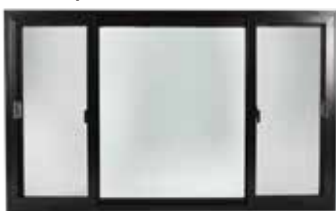

หน้าต่างบานเลื่อนพร้อมมุ้ง

S - F - S 180x110 cm.
สำหรับช่องปูนขนาด 181x111cm.