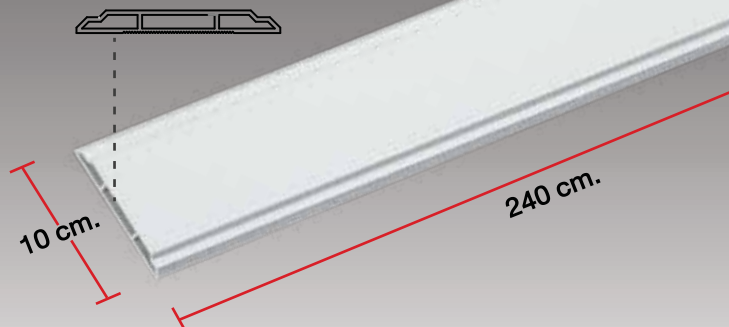

รุ่น 100

เส้นซิบวงกบ

ขนาด : กว้าง 10 cm.
ยาว 240 cm.

เข้ามุมซิบวงกบ

เส้นซิบวงกบ

RoHS COMPLIANT
ปลอดสารที่เป็นอันตราย

ปลอดสารตะกั่ว

CERTIFICATE
ISO 9001
ISO 14001
ISO 45001