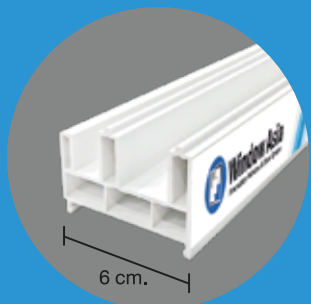

หน้าต่างบานเลื่อนพร้อมมุ้ง
S - S 80x50 cm.
 สำหรับช่องปูนขนาด 81x51cm.

บานช่องแสง

	60x40 cm. สำหรับช่องปูนขนาด 61x41cm.	100x40 cm. สำหรับช่องปูนขนาด 101x41cm.
	120x40 cm. สำหรับช่องปูนขนาด 121x41cm.	150x40 cm. สำหรับช่องปูนขนาด 151x41cm.
	160x40 cm. สำหรับช่องปูนขนาด 161x41cm.	200x40 cm. สำหรับช่องปูนขนาด 201x41cm.
	180x40 cm. สำหรับช่องปูนขนาด 181x41cm.	240x40 cm. สำหรับช่องปูนขนาด 241x41cm.

ประตูหน้าต่างต่าง uPVC

สีขาว
SUPER WHITE

แข็งแรง คุ่มค่า ราคาประหยัด

หน้าต่างบานกระทุ้งพร้อมมุ้ง
80x50 cm.
สำหรับช่องปูนขนาด 81x51cm.

หน้าต่างบานเลื่อนพร้อมมุ้ง
S - S 80x50 cm.
สำหรับช่องปูนขนาด 81x51cm.

หน้าต่างบานเลื่อนพร้อมมุ้ง
S - S 100x100 cm.
สำหรับช่องปูนขนาด 101x101 cm.